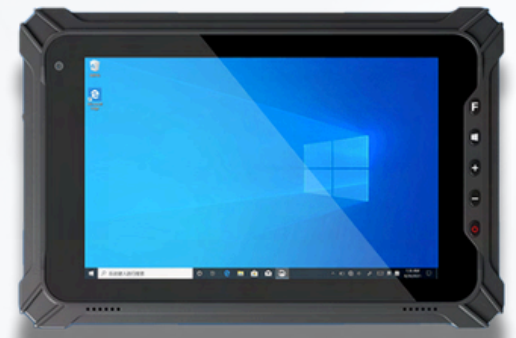

## IPC4 WINDOWS Industrieel tabletcomputers

Robuuste tablet-pc's die bestand zijn tegen extreme omstandigheden en uw workflows verbeteren. IPC4 levert stevige Industrieel tablet-pc's die inspelen op de eisen van diverse sectoren, zoals magazijnbeheer, productie, buitendienst, logistiek, detailhandel, openbare veiligheid en gezondheidszorg.

### Technische specificaties

- **Processor:** Intel Celeron, i5 of i7 (dual- of quad-core)
- **Geheugen:** 4GB, 8GB of 16GB RAM, SSD of HDD-opslagcapaciteit
- **Beeldscherm:** 10,1" of 12,2" FHD IPS LCD-aanraakscherm
- **Besturingssysteem:** Windows 10 of 11
- **Ondersteuning:** Wi-Fi 6, 4G LTE, Bluetooth 5.1, USB 3.0, Type-C, HDMI, Ethernet
- **Overig:** 1D/2D barcodelezer, NFC, GPS, camera's, vingerafdruksanner (op sommige modellen), IP65, MIL-STD-810G
- **Accessoires:** Dockingstation, handriem, autohouder, schermbeschermer