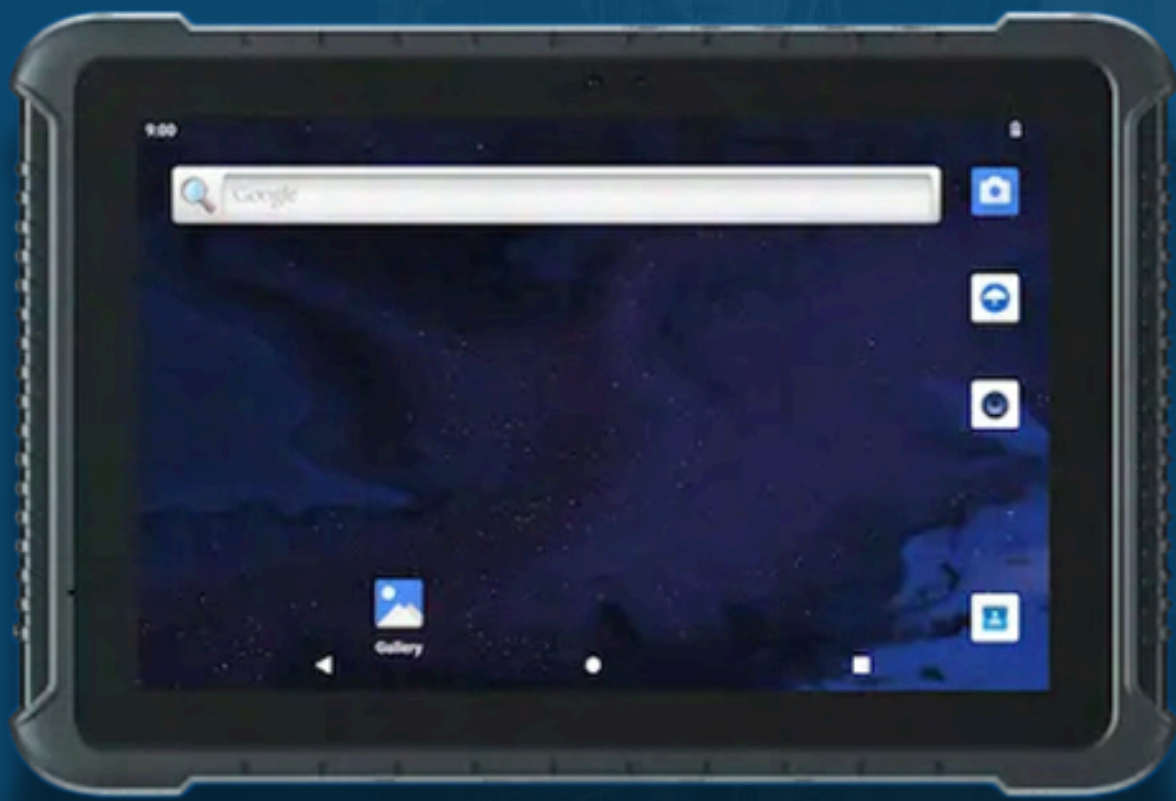

INDUSTRIEEL DATACENTER

ICC werd in 2017 opgericht met de visie van 'Industrial Computer Center' en heeft als doel Industrieel pc-producten te verbinden met zijn klanten. Het begon zijn reis als de Turkse vertegenwoordiger van AAEON en IBASE en voegde zijn eigen merken IPC4, ECOIPC4 en IPC4PRO toe om belangrijke oplossingen te bieden voor de behoeften van Industrie 4.0 op de Turkse markt. Het biedt Industrieel automatiserings- en informatieverwerkingsoplossingen in sectoren zoals de automotive, ijzer en staal, machinebouw, voedsel, verpakking, textiel, banden en rubber, en energie, en levert professionele ondersteuning en op maat gemaakte producten aan klanten.

Terwijl het bedrijf diensten aanbiedt in heel Turkije met vestigingen in Istanbul, Bursa, Ankara en Izmir, is het ook actief met kantoren in Plovdiv (Bulgarije) en Antwerpen (België) gedurende het globaliseringsproces.

+90 216 510 66 96
info@icc.com.tr